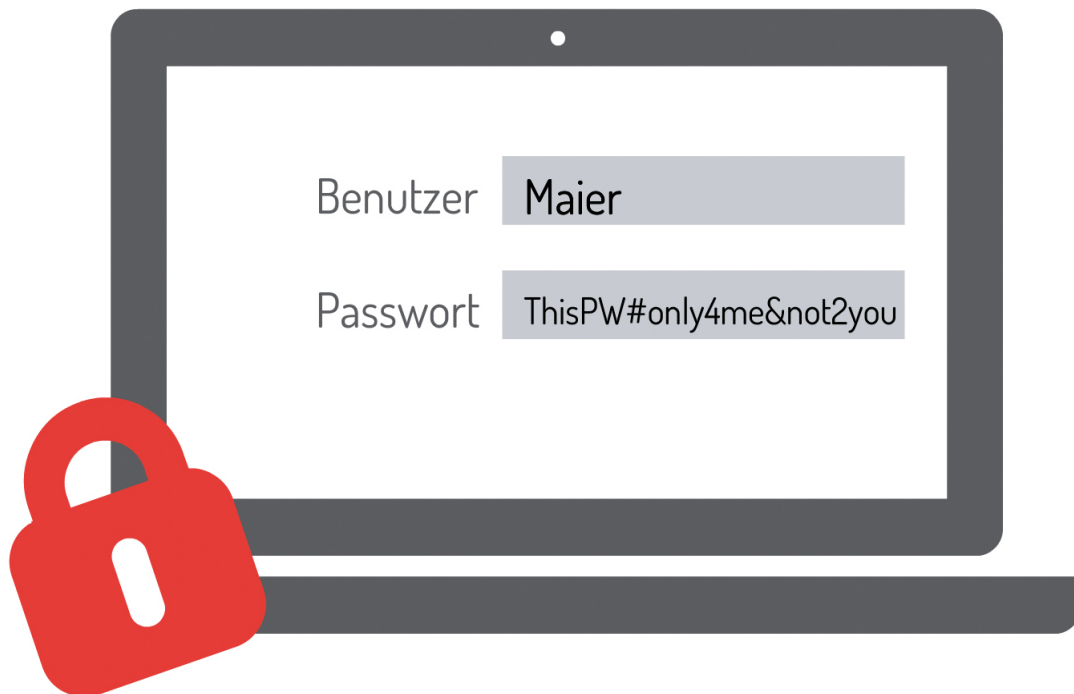

PASSWÖRTER

BESCHREIBUNG

In diesem Lernmodul wird erklärt, was ein sicheres Passwort ausmacht und wie es erstellt werden kann.

Im Menü „Unterweisung“ lernt der Anwender in neun audiovisuellen Animationen, in denen bei Bedarf Untertitel eingeblendet werden können, was ein sicheres Passwort ausmacht und wie er es erstellen kann.

Der Abschlusstest bietet die Möglichkeit das erlernte Wissen zu überprüfen. Bei bestandem Test erhält der Anwender ein Zertifikat als Schulungsnachweis.

Das Modul basiert auf aktuellen Datenschutz- und Informationssicherheitsgesetzen und kann bei Bedarf individualisiert werden.

LERNZIELE

Die Anwender

- wissen, wie ein sicheres Passwort aussieht
- wissen, wie ein sicheres Passwort erstellt wird

NUTZEN UND VORTEILE

- E-Learning-Kurs mit Zertifikatsausgabe als Schulungsnachweis
- orts- und zeitunabhängige Schulung
- Inhalte werden anschaulich und praxisorientiert erklärt
- effektive Unterstützung zur Vermeidung von Datenschutz- und Informationssicherheitsvorfällen
- Module sind individualisierbar (Customizing)