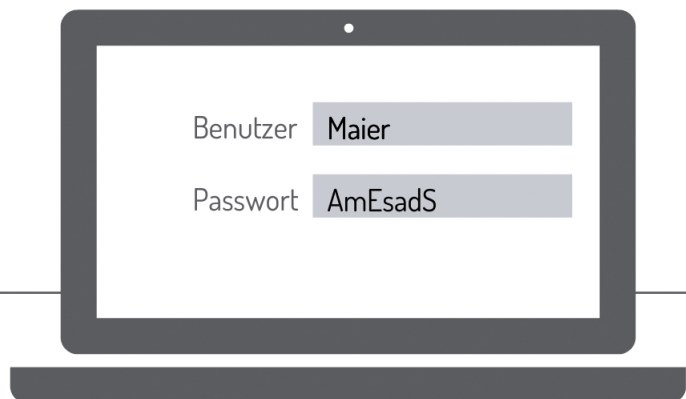

PASSWÖRTER

BESCHREIBUNG

In diesem Lernmodul wird erklärt, was ein sicheres Passwort ausmacht und wie es erstellt werden kann.

Im Menü „Unterweisung“ lernt der Anwender in neun audiovisuellen Animationen, in denen bei Bedarf Untertitel eingeblendet werden können, was ein sicheres Passwort ausmacht und wie er es erstellen kann.

Der Abschlusstest bietet die Möglichkeit das erlernte Wissen zu überprüfen. Bei bestandem Test erhält der Anwender ein Zertifikat als Schulungsnachweis.

Das Modul basiert auf aktuellen Datenschutz- und Informationssicherheitsgesetzen und kann bei Bedarf individualisiert werden.

LERNZIELE

Die Anwender

- wissen, wie ein sicheres Passwort aussieht
- wissen, wie ein sicheres Passwort erstellt wird

NUTZEN UND VORTEILE

- E-Learning-Kurs mit Zertifikatsausgabe als Schulungsnachweis
- orts- und zeitunabhängige Schulung
- Inhalte werden anschaulich und praxisorientiert erklärt
- effektive Unterstützung zur Vermeidung von Datenschutz- und Informationssicherheitsvorfällen
- Module sind individualisierbar (Customizing)